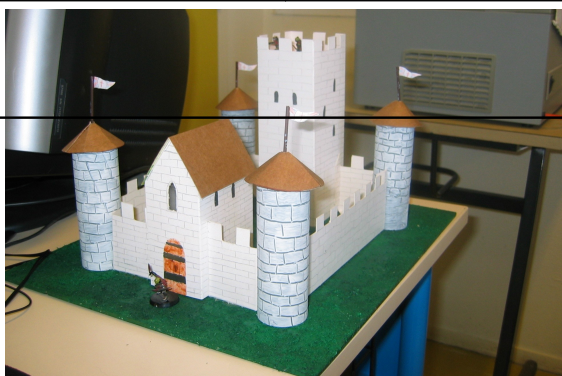

Fiche d'épreuve : « La quête des peuples ».

« Le castel des peuples »	Pts V. et XP max : 30
	Pièces d'Or max : 30
Construisez le chateau de votre peuple.  	
<p><u>Consignes (Comment il faut le faire)</u> : A partir des plans proposés, reportez, (collez), les cotes sur du carton fin, type carton d'emballage alimentaire). Une fois construit, décorez votre château en fonction des caractéristiques de votre peuple (croyances, mode de vie, organisation...)</p> <p>Afin de vous aider : http://www.stormthecastle.com/paper-castle/make-a-cardboard-castle.htm</p>	
<u>Grille d'évaluation (Aide à l'attribution des points) :</u>	
Points enlevés s'il manque :	
Des éléments du chateau :	- 5 PO
Chateau pas « à l'échelle » :	- 15 XP et PO.
Esthétique du château :	- 15 XP et PO maximum.
Explications peu claires et logiques des zones colorées et couleurs employées.	- 3 pts XP et - 1 PO.
Absence de « flammes » sur les tours du chateau :	- 3 pts XP et - 3 PO.
Bonus : Présence du blason sur le château.	+ 5 PO
Évaluation / Nombre de points attribués par le maître du jeu :	
Peuples : _____. Épreuve présentée par : _____. Date : _____.	
Points XP attribués :	
PO. attribués :	